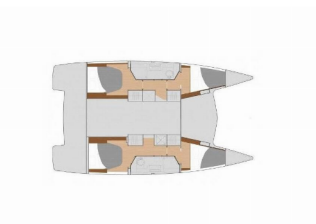

Web: www.brain-yachting.com

| | |
|------------------------------------|--------------------------------------|
| Yachtbasis | Marina Kornati, Biograd, Kroatien |
| Yacht ID | 2170 |
| Yachtmarken | Fountain Pajot |
| Yachtname | Felicitas II |
| Baujahr | 2020 |
| Länge | 11.73 M |
| Kabinen | 4 |
| Kojen | 8 + 2 |
| Maximale Personenanzahl | 10 |
| WC | 2 |