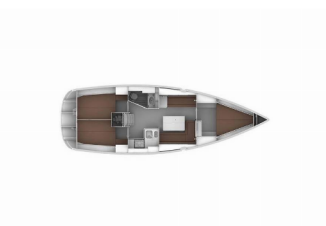

Yachtbasis	Ijsselmeer/Lelystad Haven, Niederlande
Yacht ID	2165
Yachtmarken	Bavaria
Yachtname	Bluesbreaker
Baujahr	2013
Länge	11.30 M
Kabinen	3
Kojen	6
Maximale Personenanzahl	6
WC	1

BORDKÜCHE: Gasflasche, Kaffeemaschine, Kühlschrank, Pantryausrüstung, Warmes Wasser