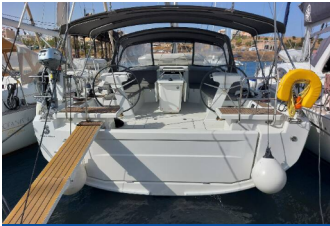

OCEANIS 46.1

Kalmi (2020)

BRAIN Yachting Image not found or type unknown

BRAIN Yachting • Neubaugasse 43/4 • 1070 Wien • Österreich

Telefon: +43 1 435 0804

E-Mail: relax@brain-yachting.com

Web: www.brain-yachting.com

BORDKÜCHE: Mikrowelle, Tiefkühlfach, Zusätzlicher Kühlschrank

DECKAUSRÜSTUNG: Beiboot, Beiboot mit Außenborder, Bimini Top, Bimini Top - Mini, Elektrische Ankerwinde, Inox Einstiegsleiter, Sprayhood

INTERIEUR: Ventilatoren in allen Kabinen, Verwandelter Tisch im Salon

YACHTELEKTRIK: 220V Stecker, Batterien, Inverter, Klimaanlage, Solar Panel

Yachtbasis Lavrion, Main Port, Griechenland

Yacht ID 2139

Yachtmarken Beneteau

Yachtname Kalmi

Baujahr 2020

Länge 14.60 M

Kabinen 5