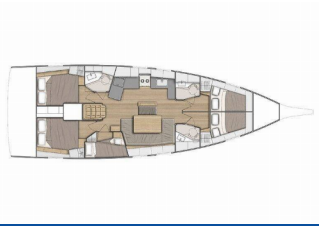

BORDKÜCHE: Mikrowelle, Tiefkühlfach, Zusätzlicher Kühlschrank

DECKAUSRÜSTUNG: Beiboot, Beiboot mit Außenborder, Bimini Top, Bimini Top - Mini, Elektrische Ankerwinde, Inox Einstiegsleiter, Sprayhood

INTERIEUR: Ventilatoren in allen Kabinen, Verwandelter Tisch im Salon

YACHTELEKTRIK: 220V Stecker, Batterien, Inverter, Klimaanlage, Solar Panel

Yachtbasis Lavrion, Main Port, Griechenland

Yacht ID 2139

Yachtmarken Beneteau

Yachtname Kalmi

Baujahr 2020

Länge 14.60 M

Kabinen 5