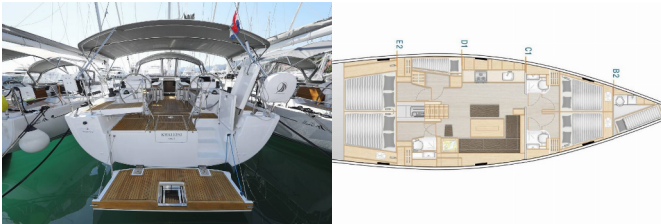

Web: [www.brain-yachting.com](http://www.brain-yachting.com)

**BORDKÜCHE:** Backofen, Herd, Kühlschrank, Pantryausrüstung, Tiefkühlfach, Warmes Wasser

**DECKAUSRÜSTUNG:** Badeplattform, Beiboot, Bimini Top, Cockpittisch, Elektrische Ankerwinde, Heckdusche, Sprayhood, Teak im Cockpit

**KOMFORT:** Bettwäsche, Cockpit Kissen

**NAVIGATION:** Autopilot, Bugstrahlruder, GPS Kartenplotter - Cockpit, Hafenhandbuch, Seekarten und nautische Reiseführer, Tridata

**SEGEL:** Electric primary winch

**SICHERHEITSAUSRÜSTUNG:** UKW Funk

**UNTERHALTUNG:** Außenlautsprecher, Radio CD-Spieler, TV

**YACHTELEKTRIK:** Inverter, Ladegerät

**Yachtbasis** Marina Kastela, Kroatien

**Yacht ID** 2137

**Yachtmarken** Hanse Yachts

**Yachtname** Khaleesi

**Baujahr** 2020

**Länge** 15.55 M

**Kabinen** 5 + 1

**Kojen** 10 + 2 + 1

**Maximale Personenanzahl** 12

**WC** 3 + 1