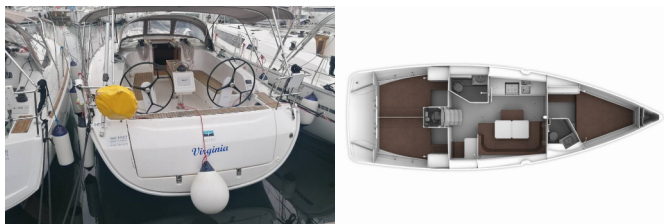

Web: [www.brain-yachting.com](http://www.brain-yachting.com)

<b>Yachtbasis</b>	Marina Tehnomont Veruda, Pula, Kroatien
<b>Yacht ID</b>	2130
<b>Yachtmarken</b>	Bavaria
<b>Yachtname</b>	Virginia
<b>Baujahr</b>	2020
<b>Länge</b>	12.35 M
<b>Kabinen</b>	3
<b>Kojen</b>	6 + 1
<b>Maximale Personenanzahl</b>	7
<b>WC</b>	2

**DECKAUSRÜSTUNG:** Beiboot, Bimini Top, Elektrische Ankerwinde, Heckdusche, Sprayhood

**INTERIEUR:** Elektrische Toilette

**NAVIGATION:** Autopilot, Bugstrahlruder, Depthsonder, GPS Kartenplotter, Tachometer