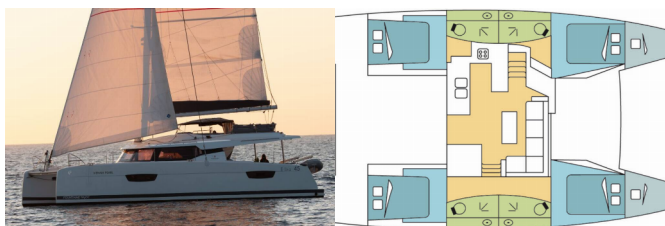

Web: [www.brain-yachting.com](http://www.brain-yachting.com)

<b>Yachtbasis</b>	Preveza Marina, Griechenland
<b>Yacht ID</b>	2128
<b>Yachtmarken</b>	Fountaine Pajot
<b>Yachtname</b>	Vienna Pearl
<b>Baujahr</b>	2020
<b>Länge</b>	13.45 M
<b>Kabinen</b>	4 + 2
<b>Kojen</b>	8 + 2 + 2
<b>Maximale Personenanzahl</b>	12
<b>WC</b>	4 + 1