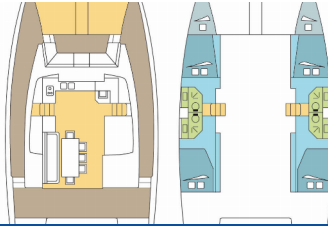

# BALI 4.3

BETTY'S DREAM (2020)

BRAIN Yachting Image not found or type unknown

**BRAIN Yachting • Neubaugasse 43/4 • 1070 Wien • Österreich**

Telefon: +43 1 435 0804

E-Mail: [relax@brain-yachting.com](mailto:relax@brain-yachting.com)

Web: [www.brain-yachting.com](http://www.brain-yachting.com)

<b>Yachtbasis</b>	BVI, Hodge's Creek Marina, Britische Jungferninseln (BVI)
<b>Yacht ID</b>	2113
<b>Yachtmarken</b>	Catana
<b>Yachtname</b>	BETTY'S DREAM
<b>Baujahr</b>	2020
<b>Länge</b>	13.20 M
<b>Kabinen</b>	4 + 2
<b>Kojen</b>	8 + 2 + 2
<b>Maximale Personenanzahl</b>	12
<b>WC</b>	4

**BORDKÜCHE:** Kühlschrank, Tiefkühlfach

**DECKAUSRÜSTUNG:** Badeplattform, Beiboot, Bimini Top, Cockpittisch, Davit, Elektrische Ankerwinde, Flybridge, Heckdusche

**INTERIEUR:** Ventilatoren in allen Kabinen, Verwandelter Tisch im Salon