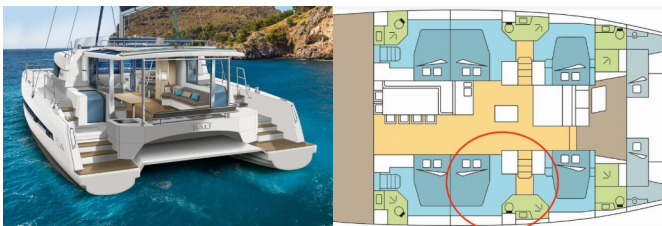

BORDKÜCHE: Eiswürfelmaschine, Kühlschrank, Mikrowelle, Pantryausrüstung, Tiefkühlfach

DECKAUSRÜSTUNG: Beiboot, Bimini Top, Cockpit Kühlschrank, Cockpittisch, Davit, Elektrische Ankerwinde, Flybridge, Griller im Cockpit, Heckdusche

UNTERHALTUNG: Außenlautsprecher, Radio

YACHTELEKTRIK: 220V Stecker, Generator, Inverter, Klimaanlage, Solar Panel, Wassermacher - desalinator, WC pumpe

Yachtbasis Marsh Harbour, Conch Inn Marina, Bahamas