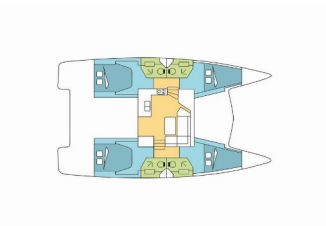

Yachtbasis	Seychelles, Praslin, Seychellen
Yacht ID	2111
Yachtmarken	Fountaine Pajot
Yachtname	ELUCHIL
Baujahr	2020
Länge	11.73 M
Kabinen	4
Kojen	8 + 2
Maximale Personenanzahl	8
WC	4

BORDKÜCHE: Backofen, Herd, Kühlschrank, Pantryausrüstung

DECKAUSRÜSTUNG: Außenborder, Badeleiter, Badeplattform, Beiboot, Bimini Top, Cockpit Kühlschrank, Cockpittisch, Elektrische Ankerwinde

INTERIEUR: Ventilatoren in allen Kabinen, Verwandelter Tisch im Salon