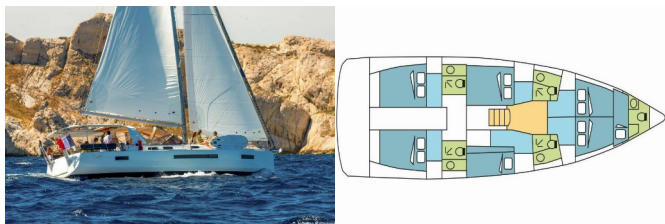

SUN LOFT 47

GALATHIL (2020)

BRAIN Yachting or type unknown

BRAIN Yachting • Neubaugasse 43/4 • 1070 Wien • Österreich

Telefon: +43 1 435 0804

E-Mail: relax@brain-yachting.com

Web: www.brain-yachting.com

Yachtbasis	Martinique, Le Marin, Karibik
Yacht ID	2106
Yachtmarken	Jeanneau
Yachtname	GALATHIL
Baujahr	2020
Länge	14.42 M
Kabinen	6 + 1
Kojen	12 + 1
Maximale Personenanzahl	13
WC	4 + 1