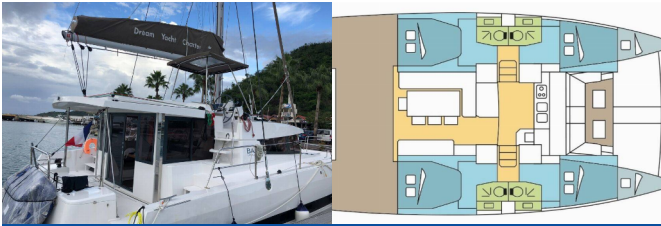

Yachtbasis	La Paz, Costa Baja Marina, Mexico
Yacht ID	2100
Yachtmarken	Catana
Yachtname	NIELTHI
Baujahr	2020
Länge	12.35 M
Kabinen	4 + 2
Kojen	8 + 2 + 2
Maximale Personenanzahl	12
WC	4

BORDKÜCHE: Backofen, Herd, Kühlschrank, Tiefkühlfach