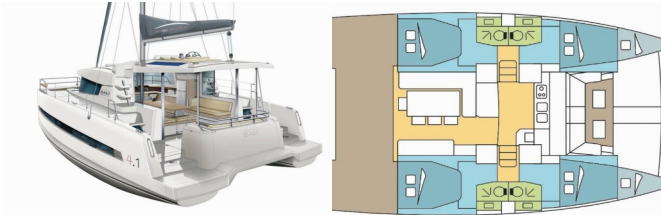

Yachtbasis	Phuket, Yacht Haven Marina, Thailand
Yacht ID	2098
Yachtmarken	Catana
Yachtname	MELETH
Baujahr	2020
Länge	12.35 M
Kabinen	4 + 2
Kojen	8 + 2
Maximale Personenanzahl	10
WC	4

BORDKÜCHE: Backofen, Herd, Kühlschrank, Pantryausrüstung, Tiefkühlfach

DECKAUSRÜSTUNG: Außenborder, Badeleiter, Beiboot, Bimini Top, Cockpittisch, Davit, Elektrische Ankerwinde, Heckdusche

INTERIEUR: Ventilatoren in allen Kabinen, Verwandelter Tisch im Salon

KOMFORT: Cockpit Kissen