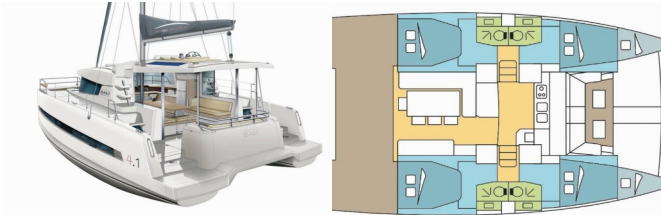

Web: [www.brain-yachting.com](http://www.brain-yachting.com)

<b>Yachtbasis</b>	Phuket, Yacht Haven Marina, Thailand
<b>Yacht ID</b>	2098
<b>Yachtmarken</b>	Catana
<b>Yachtname</b>	MELETH
<b>Baujahr</b>	2020
<b>Länge</b>	12.35 M
<b>Kabinen</b>	4 + 2
<b>Kojen</b>	8 + 2
<b>Maximale Personenanzahl</b>	10
<b>WC</b>	4

**BORDKÜCHE:** Backofen, Herd, Kühlschrank, Pantryausrüstung, Tiefkühlfach

**DECKAUSRÜSTUNG:** Außenborder, Badeleiter, Beiboot, Bimini Top, Cockpittisch, Davit, Elektrische Ankerwinde, Heckdusche

**INTERIEUR:** Ventilatoren in allen Kabinen, Verwandelter Tisch im Salon