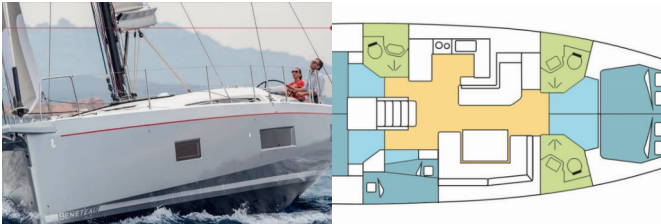

| | |
|------------------------------------|----------------------------------|
| Yachtbasis | Lefkas, D-Marin, Griechenland |
| Yacht ID | 2060 |
| Yachtmarken | Beneteau |
| Yachtname | AMPHITRITE |
| Baujahr | 2020 |
| Länge | 15.94 M |
| Kabinen | 5 + 1 |
| Kojen | 10 + 2 + 1 |
| Maximale Personenanzahl | 12 |
| WC | 3 + 1 |

BORDKÜCHE: Backofen, Herd, Kühlschrank

DECKAUSRÜSTUNG: Außenborder, Badeleiter, Beiboot, Bimini Top, Cockpittisch, Elektrische Ankerwinde, Gangway, Heckdusche, Sprayhood

INTERIEUR: Ventilatoren in allen Kabinen, Verwandelter Tisch im Salon