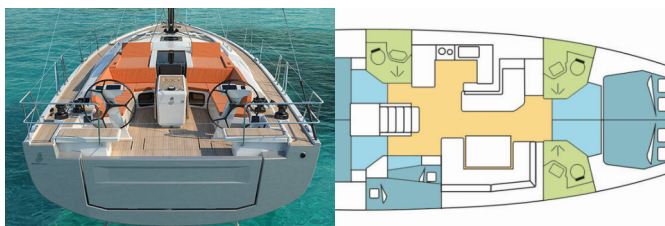

Yachtbasis	Athens, Alimos Marina, Griechenland
Yacht ID	2059
Yachtmarken	Beneteau
Yachtname	IBERIS
Baujahr	2020
Länge	15.94 M
Kabinen	5 + 1
Kojen	10 + 1 + 1
Maximale Personenanzahl	12
WC	4

BORDKÜCHE: Backofen, Herd, Kühlschrank

DECKAUSRÜSTUNG: Außenborder, Badeleiter, Beiboot, Bimini Top, Cockpittisch, Elektrische Ankerwinde, Heckdusche, Sprayhood

INTERIEUR: Ventilatoren in allen Kabinen, Verwandelter Tisch im Salon

KOMFORT: Cockpit Kissen