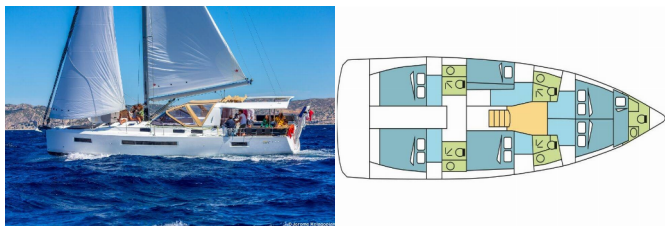

SUN LOFT 47

HORMINELLE (2022)

BRAIN Yachting or type unknown

BRAIN Yachting • Neubaugasse 43/4 • 1070 Wien • Österreich

Telefon: +43 1 435 0804

E-Mail: relax@brain-yachting.com

Web: www.brain-yachting.com

Yachtbasis	Dubrovnik, Komolac, ACI Marina Dubrovnik, Kroatien
Yacht ID	2057
Yachtmarken	Jeanneau
Yachtname	HORMINELLE
Baujahr	2022
Länge	14.42 M
Kabinen	6 + 1
Kojen	12 + 1
Maximale Personenanzahl	12
WC	4 + 1

DECKAUSRÜSTUNG: Außenborder, Badeleiter, Badeplattform, Bimini Top, Cockpit Kühlschrank, Cockpittisch, Elektrische Ankerwinde, Galley in cockpit, Grill im Cockpit, Sprayhood

INTERIEUR: Ventilatoren in allen Kabinen