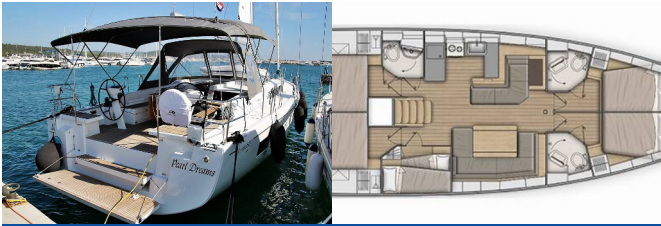

BORDKÜCHE: Kühlschrank

DECKAUSRÜSTUNG: Beiboot, Bimini Top, Cockpittisch, Elektrische Ankerwinde, Heckdusche, Sprayhood

INTERIEUR: absenkbarer Salontisch

NAVIGATION: Autopilot, Bugstrahlruder, GPS Kartenplotter - Cockpit, Windmesser

SICHERHEITSAUSRÜSTUNG: UKW Funk

UNTERHALTUNG: Radio CD mp3 player, TV

Yachtbasis Sukosan, D-Marin Dalmacija Marina, Kroatien

Yacht ID 2020

Yachtmarken Beneteau

Yachtname Pearl Dreams

Baujahr 2020

Länge 15.94 M