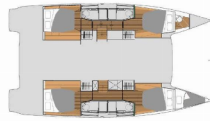

**BORDKÜCHE:** Kühlschrank, Pantryausrüstung

**DECKAUSRÜSTUNG:** Außenborder, Badeleiter, Beiboot, Bimini Top, Cockpittisch, Elektrische Ankerwinde, Gangway, Heckdusche, Sprayhood

**INTERIEUR:** Elektrische Toilette