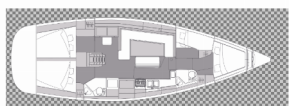

ELAN IMPRESSION 45.1

AirTime 3 (2020)

BRAIN Yachting Image not found or type unknown

BRAIN Yachting • Neubaugasse 43/4 • 1070 Wien • Österreich

Telefon: +43 1 435 0804

E-Mail: relax@brain-yachting.com

Web: www.brain-yachting.com

Yachtbasis	Marina Losinj, Mali Losinj, Kroatien
Yacht ID	1989
Yachtmarken	Elan Marine
Yachtname	AirTime 3
Baujahr	2020
Länge	13.51 M
Kabinen	4
Kojen	8 + 2
WC	2

BORDKÜCHE: Backofen, Gas-Kocher, Gasflasche, Kühlschrank, Spüle, Warmes Wasser