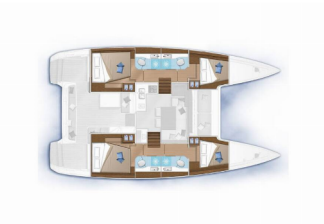

DECKAUSRÜSTUNG: Beiboot mit Außenborder, Bimini Top, Gangway, Sprayhood

INTERIEUR: Elektrische Toilette

KOMFORT: Cockpit Kissen

NAVIGATION: Autopilot, GPS Kartenplotter

UNTERHALTUNG: Radio

YACHTELEKTRIK: Solar Panel

Yachtbasis Corfu, Gouvia Marina, Griechenland

Yacht ID 1895

Yachtmarken Lagoon

Yachtname Thalasea

Baujahr 2020

Länge 11.74 M

Kabinen 4 + 2

Kojen 8 + 2