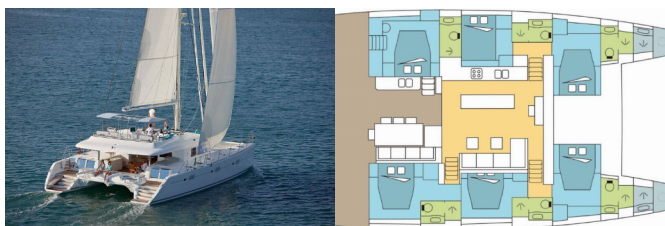

Yachtbasis	Polynesia, Raiatea, Französisch Polynesien
Yacht ID	1876
Yachtmarken	Lagoon
Yachtname	DREAM RAIATEA
Baujahr	2016
Länge	18.90 M
Kabinen	6 + 2
Kojen	12 + 2
Maximale Personenanzahl	12
WC	6 + 2

INTERIEUR: Ventilatoren in allen Kabinen

KOMFORT: Cockpit Kissen

NAVIGATION: Autopilot, Depthsounder, GPS Kartenplotter, Tachometer, Windmesser

SEGEL: Elektrische Winsch, Lazy bag, Lazy jacks, Self tailing winch