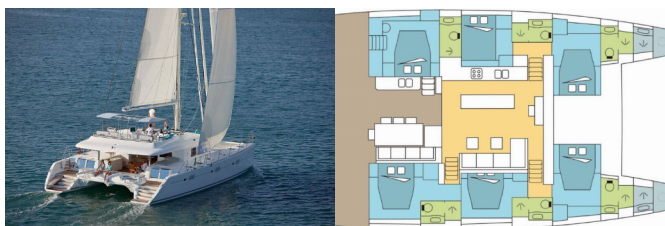

Yachtbasis	Polynesia, Raiatea, Französisch Polynesien
Yacht ID	1874
Yachtmarken	Lagoon
Yachtname	DREAM PATASH
Baujahr	2016
Länge	18.90 M
Kabinen	6 + 2
Kojen	12 + 2
Maximale Personenanzahl	12
WC	6 + 2

BORDKÜCHE: Backofen, Herd, Kühlschrank, Pantryausrüstung, Spülmaschine, Tiefkühlfach