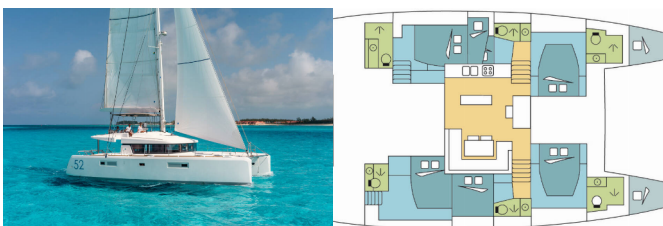

Yachtbasis	Polynesia, Raiatea, Französisch Polynesien
Yacht ID	1868
Yachtmarken	Lagoon
Yachtname	ADDU
Baujahr	2019
Länge	15.84 M
Kabinen	6 + 2
Kojen	12 + 2
Maximale Personenanzahl	14
WC	6

BORDKÜCHE: Backofen, Herd, Kühlschrank, Tiefkühlfach