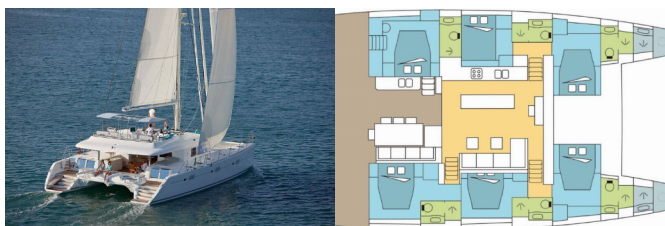

Yachtbasis	Polynesia, Raiatea, Französisch Polynesien
Yacht ID	1865
Yachtmarken	Lagoon
Yachtname	DREAM MOOREA
Baujahr	2019
Länge	18.90 M
Kabinen	6 + 2
Kojen	12 + 2
Maximale Personenanzahl	12
WC	6 + 2

BORDKÜCHE: Backofen, Herd, Kühlschrank, Pantryausrüstung, Spülmaschine, Tiefkühlfach

DECKAUSRÜSTUNG: Außenborder, Badeleiter, Beiboot, Bimini Top, Cockpit Kühlschrank, Cockpittisch, Davit, Elektrische Ankerwinde, Heckdusche

INTERIEUR: Ventilatoren in allen Kabinen

KOMFORT: Cockpit Kissen