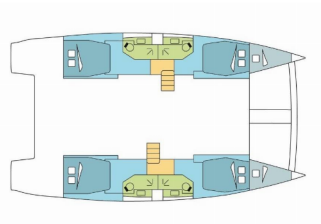

BALI 4.5

RIVERA (2018)

BRAIN Yachting Image not found or type unknown

BRAIN Yachting • Neubaugasse 43/4 • 1070 Wien • Österreich

Telefon: +43 1 435 0804

E-Mail: relax@brain-yachting.com

Web: www.brain-yachting.com

Yachtbasis	Phuket, Yacht Haven Marina, Thailand
Yacht ID	1802
Yachtmarken	Catana
Yachtname	RIVERA
Baujahr	2018
Länge	13.60 M
Kabinen	4 + 2
Kojen	8 + 2 + 2
Maximale Personenanzahl	12
WC	4

BORDKÜCHE: Kühlschrank

DECKAUSRÜSTUNG: Badeleiter, Beiboot, Bimini Top, Cockpittisch, Davit, Elektrische Ankerwinde, Flybridge, Heckdusche

INTERIEUR: Convertible Tisch, Ventilatoren in allen Kabinen, Verwandelbarer Tisch im Salon