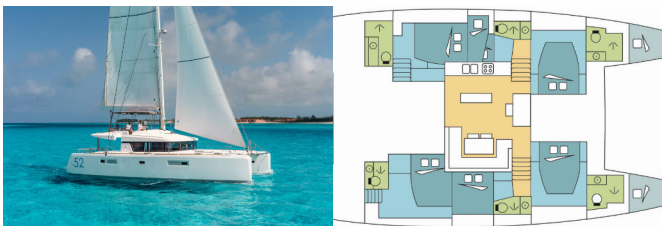

LAGOON 52 F

SIRLI (2020)

BRAIN Yachting or type unknown

BRAIN Yachting • Neubaugasse 43/4 • 1070 Wien • Österreich

Telefon: +43 1 435 0804

E-Mail: relax@brain-yachting.com

Web: www.brain-yachting.com

Yachtbasis	St. Martin, Marina De L'Anse Marcel, Karibik
Yacht ID	1795
Yachtmarken	Lagoon
Yachtname	SIRLI
Baujahr	2020
Länge	15.84 M
Kabinen	6 + 2
Kojen	12 + 2
Maximale Personenanzahl	14
WC	6