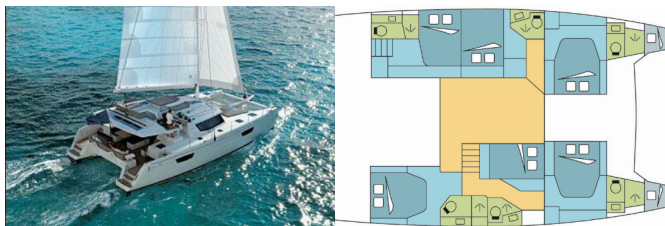

Web: www.brain-yachting.com

Yachtbasis	Grenada, Port Louis Marina, Karibik
Yacht ID	1775
Yachtmarken	Fountaine Pajot
Yachtname	CHRISTOPHINE 2
Baujahr	2019
Länge	14.98 M
Kabinen	6 + 2
Kojen	12 + 2 + 2
Maximale Personenanzahl	14
WC	6