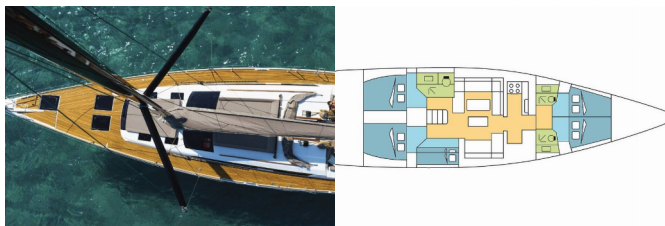

DUFOUR 520 GL

VANUATU (2018)

BRAIN Yachting Image not found or type unknown

BRAIN Yachting • Neubaugasse 43/4 • 1070 Wien • Österreich

Telefon: +43 1 435 0804

E-Mail: relax@brain-yachting.com

Web: www.brain-yachting.com

Yachtbasis	BVI, Hodge's Creek Marina, Britische Jungferninseln (BVI)
Yacht ID	1771
Yachtmarken	Dufour
Yachtname	VANUATU
Baujahr	2018
Länge	15.20 M
Kabinen	5
Kojen	10 + 2
Maximale Personenanzahl	12
WC	3