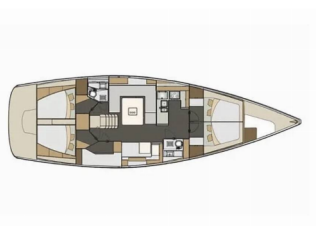

Web: [www.brain-yachting.com](http://www.brain-yachting.com)

<b>Yachtbasis</b>	Marina Kastela, Kroatien
<b>Yacht ID</b>	1764
<b>Yachtmarken</b>	Elan Marine
<b>Yachtname</b>	Sofia I
<b>Baujahr</b>	2018
<b>Länge</b>	15.20 M
<b>Kabinen</b>	5
<b>Kojen</b>	10 + 2
<b>Maximale Personenanzahl</b>	12
<b>WC</b>	2