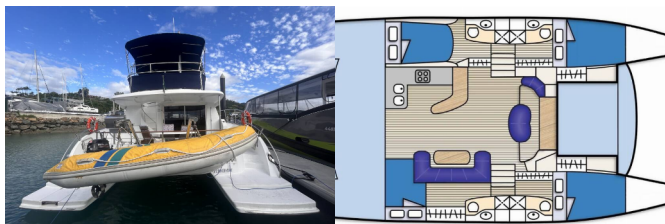

Yachtbasis	Whitsundays, Airlie Beach, Coral Sea Marina, Australien Und Ozeanien
Yacht ID	1750
Yachtmarken	Fountaine Pajot
Yachtname	DIMANCHE
Baujahr	2008
Länge	14.00 M
Kabinen	4
Kojen	8
Maximale Personenanzahl	8
WC	4

BORDKÜCHE: Backofen, Herd, Kühlschrank, Mikrowelle, Tiefkühlfach

DECKAUSRÜSTUNG: Badeleiter, Beiboot, Bimini Top, El. Kühlbox im Cockpit, Elektrische Ankerwinde, Grill, Heckdusche

INTERIEUR: Elektrischer Ventilator