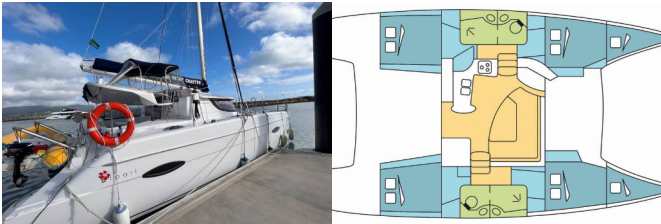

BORDKÜCHE: Kühlschrank, Mikrowelle, Tiefkühlfach

DECKAUSRÜSTUNG: Beiboot, El. Kühlbox im Cockpit, Elektrische Ankerwinde, Grill, Heckdusche

INTERIEUR: Ventilatoren in allen Kabinen

NAVIGATION: Autopilot, Depthsounder, GPS Kartenplotter, Radar, Tachometer, Windmesser

Yachtname L AVANT

Baujahr 2010

Länge 11.95 M

Kabinen 4

Kojen 8

Maximale Personenanzahl 8

WC 2

PREIS UND VERFÜGBARKEIT