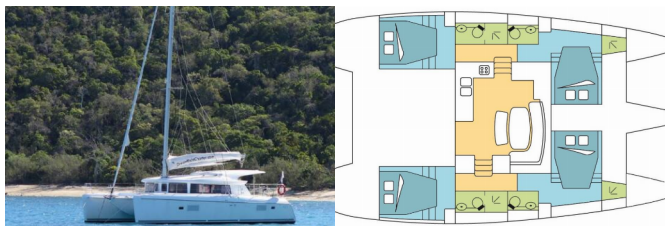

Yachtbasis	Whitsundays, Airlie Beach, Coral Sea Marina, Australien Und Ozeanien
Yacht ID	1747
Yachtmarken	Lagoon
Yachtname	TRAVIATA 1
Baujahr	2014
Länge	12.61 M
Kabinen	4
Kojen	9 + 2
Maximale Personenanzahl	10
WC	4