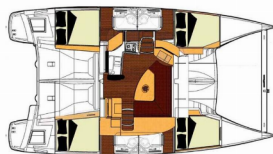

BORDKÜCHE: Backofen, Herd, Kühlschrank, Mikrowelle, Tiefkühlfach

DECKAUSRÜSTUNG: Badeleiter, Beiboot, Bimini Top, El. Kühlbox im Cockpit, Elektrische Ankerwinde, Grill, Heckdusche

INTERIEUR: Ventilatoren in allen Kabinen