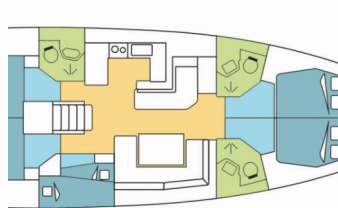

OCEANIS 51.1

KLIMT (2019)

BRAIN Yachting Image not found or type unknown

BRAIN Yachting • Neubaugasse 43/4 • 1070 Wien • Österreich

Telefon: +43 1 435 0804

E-Mail: relax@brain-yachting.com

Web: www.brain-yachting.com

Yachtbasis	Martinique, Le Marin, Karibik
Yacht ID	1727
Yachtmarken	Beneteau
Yachtname	KLIMT
Baujahr	2019
Länge	15.94 M
Kabinen	5 + 1
Kojen	10 + 2 + 1
Maximale Personenanzahl	12
WC	3 + 1

BORDKÜCHE: Backofen, Herd, Kühlschrank

DECKAUSRÜSTUNG: Außenborder, Badeleiter, Beiboot, Bimini Top, Cockpittisch, Elektrische Ankerwinde, Heckdusche, Sprayhood

INTERIEUR: Convertible Tisch, Elektrische Toilette, Ventilatoren in allen Kabinen, Verwandelter Tisch im Salon