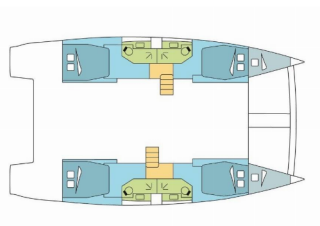

Web: [www.brain-yachting.com](http://www.brain-yachting.com)

<b>Yachtbasis</b>	Phuket, Yacht Haven Marina, Thailand
<b>Yacht ID</b>	1701
<b>Yachtmarken</b>	Catana
<b>Yachtname</b>	CORYLLIS
<b>Baujahr</b>	2019
<b>Länge</b>	13.60 M
<b>Kabinen</b>	4 + 2
<b>Kojen</b>	8 + 2
<b>Maximale Personenanzahl</b>	10
<b>WC</b>	4

**BORDKÜCHE:** Eiswürfelmaschine, Kühlschrank, Tiefkühlfach

**DECKAUSRÜSTUNG:** Badeleiter, Beiboot, Bimini Top, Cockpittisch, Davit, Elektrische Ankerwinde, Flybridge, Heckdusche

**INTERIEUR:** Ventilatoren in allen Kabinen