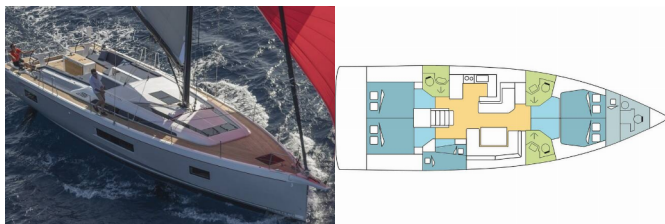

Yachtbasis	St. Martin, Marina De L'Anse Marcel, Karibik
Yacht ID	1694
Yachtmarken	Beneteau
Yachtname	MODRIAN
Baujahr	2019
Länge	15.94 M
Kabinen	5 + 1
Kojen	10 + 2 + 1
Maximale Personenanzahl	12
WC	3 + 1