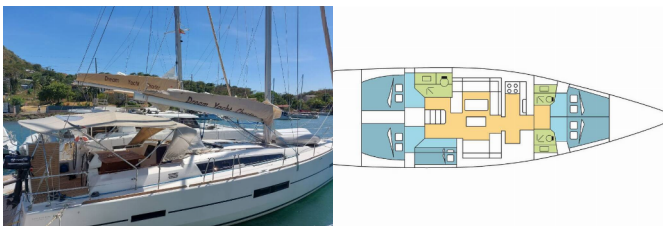

# DUFOUR 520 GL

LAGAN (2018)

BRAIN Yachting Image not found or type unknown

**BRAIN Yachting • Neubaugasse 43/4 • 1070 Wien • Österreich**

Telefon: +43 1 435 0804

E-Mail: [relax@brain-yachting.com](mailto:relax@brain-yachting.com)

Web: [www.brain-yachting.com](http://www.brain-yachting.com)

<b>Yachtbasis</b>	Phuket, Yacht Haven Marina, Thailand
<b>Yacht ID</b>	1688
<b>Yachtmarken</b>	Dufour
<b>Yachtname</b>	LAGAN
<b>Baujahr</b>	2018
<b>Länge</b>	15.20 M
<b>Kabinen</b>	5
<b>Kojen</b>	10
<b>Maximale Personenanzahl</b>	10
<b>WC</b>	3

**BORDKÜCHE:** Kühlschrank, Mikrowelle, Warmes Wasser

**DECKAUSRÜSTUNG:** Außenborder, Badeleiter, Badeplattform, Beiboot, Bimini Top, Cockpittisch, Elektrische Ankerwinde, Heckdusche, Sprayhood, Teak im Cockpit