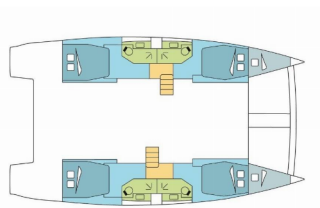

Yachtbasis	St. Martin, Marina De L'Anse Marcel, Karibik
Yacht ID	1687
Yachtmarken	Catana
Yachtname	VIEQUES
Baujahr	2018
Länge	13.60 M
Kabinen	4 + 2
Kojen	8 + 2
Maximale Personenanzahl	10
WC	4

BORDKÜCHE: Eiswürfelmaschine, Kühlschrank, Mikrowelle, Tiefkühlfach