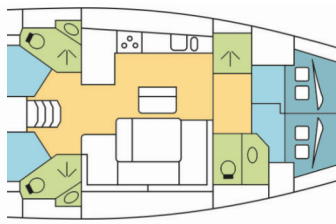

BAVARIA CRUISER 46

LUPI (2016)

BRAIN Yachting Image not found or type unknown

BRAIN Yachting • Neubaugasse 43/4 • 1070 Wien • Österreich

Telefon: +43 1 435 0804

E-Mail: relax@brain-yachting.com

Web: www.brain-yachting.com

YACHTELEKTRIK: 12V Steckdose, Inverter

Yachtbasis Seychelles, Praslin, Seychellen

Yacht ID 1680

Yachtmarken Bavaria

Yachtname LUPI

Baujahr 2016

Länge 14.27 M

Kabinen 4