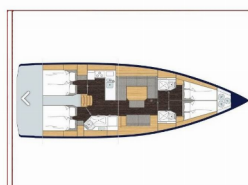

Yachtbasis	Marina Kornati, Biograd, Kroatien
Yacht ID	1673
Yachtmarken	Bavaria
Yachtname	Katharina
Baujahr	2019
Länge	13.98 M
Kabinen	4
Kojen	8 + 1
Maximale Personenanzahl	9
WC	3

BORDKÜCHE: Backofen, Gasflasche, Kühlschrank, Pantryausrüstung, Tiefkühlfach, Warmes Wasser