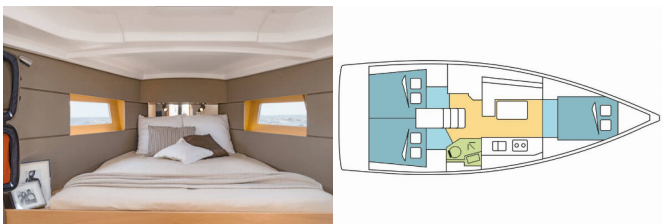

| | |
|------------------------------------|----------------------------------|
| Yachtbasis | Kos, Kos Marina, Griechenland |
| Yacht ID | 1582 |
| Yachtmarken | Beneteau |
| Yachtname | MAGPIE |
| Baujahr | 2019 |
| Länge | 11.50 M |
| Kabinen | 3 |
| Kojen | 6 + 2 |
| Maximale Personenanzahl | 8 |
| WC | 1 |

BORDKÜCHE: Warmes Wasser

DECKAUSRÜSTUNG: Außenborder, Badeleiter, Beiboot, Bimini Top, Cockpittisch, Elektrische Ankerwinde, Heckdusche, Sprayhood

INTERIEUR: Convertible Tisch, Elektrische Toilette, Ventilatoren in allen Kabinen, Verwandelbarer Tisch im Salon

KOMFORT: Cockpit Kissen

NAVIGATION: Autopilot, Depthsonder, GPS Kartenplotter, Tachometer, Windmesser

SEGEL: Self tailing winch

SICHERHEITSAUSRÜSTUNG: UKW Funk

UNTERHALTUNG: Außenlautsprecher, Radio CD-Spieler