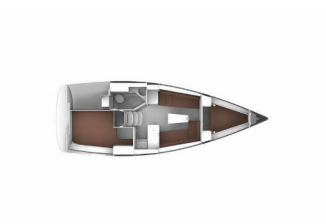

# BAVARIA CRUISER 33

Cleopatra (2014)

BRAIN Yachting or type unknown

**BRAIN Yachting • Neubaugasse 43/4 • 1070 Wien • Österreich**

Telefon: +43 1 435 0804

E-Mail: [relax@brain-yachting.com](mailto:relax@brain-yachting.com)

Web: [www.brain-yachting.com](http://www.brain-yachting.com)

<b>Yachtbasis</b>	Marina Mandalina, Sibenik, Kroatien
<b>Yacht ID</b>	155
<b>Yachtmarken</b>	Bavaria
<b>Yachtname</b>	Cleopatra
<b>Baujahr</b>	2014
<b>Länge</b>	9.99 M
<b>Kabinen</b>	2
<b>Kojen</b>	4 + 2
<b>Maximale Personenanzahl</b>	6
<b>WC</b>	1