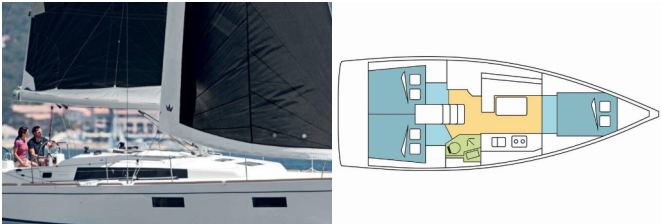

Web: [www.brain-yachting.com](http://www.brain-yachting.com)

<b>Yachtbasis</b>	Šibenik, Marina Zaton, Kroatien
<b>Yacht ID</b>	1548
<b>Yachtmarken</b>	Beneteau
<b>Yachtname</b>	MODENA
<b>Baujahr</b>	2019
<b>Länge</b>	11.50 M
<b>Kabinen</b>	3
<b>Kojen</b>	6 + 2
<b>Maximale Personenanzahl</b>	8
<b>WC</b>	1