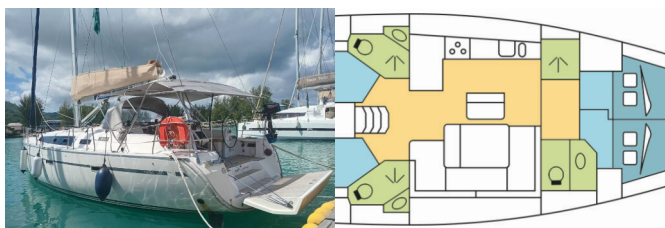

# BAVARIA CRUISER 46

BIZET (2017)

BRAIN Yachting Image not found or type unknown

**BRAIN Yachting • Neubaugasse 43/4 • 1070 Wien • Österreich**

Telefon: +43 1 435 0804

E-Mail: [relax@brain-yachting.com](mailto:relax@brain-yachting.com)

Web: [www.brain-yachting.com](http://www.brain-yachting.com)

<b>Yachtbasis</b>	Seychelles, Praslin, Seychellen
<b>Yacht ID</b>	1509
<b>Yachtmarken</b>	Bavaria
<b>Yachtname</b>	BIZET
<b>Baujahr</b>	2017
<b>Länge</b>	14.27 M
<b>Kabinen</b>	4
<b>Kojen</b>	8
<b>Maximale Personenanzahl</b>	8
<b>WC</b>	3