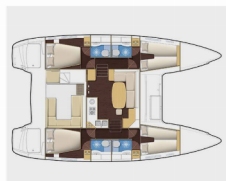

LAGOON 39

Catallou (2017)

BRAIN Yachting Image not found or type unknown

BRAIN Yachting • Neubaugasse 43/4 • 1070 Wien • Österreich

Telefon: +43 1 435 0804

E-Mail: relax@brain-yachting.com

Web: www.brain-yachting.com

BORDKÜCHE: Backofen, Kühlschrank, Spüle

DECKAUSRÜSTUNG: Außenborder, Bimini Top, Elektrische Ankerwinde, Sprayhood

INTERIEUR: Ventilatoren in allen Kabinen

KOMFORT: Decken, Handtücher, Polster

NAVIGATION: Autopilot, GPS, GPS Kartenplotter, Komplette Navigationsausrüstung

UNTERHALTUNG: Außenlautsprecher, Radio CD-Spieler

YACHTELEKTRIK: Klimaanlage, Solar Panel

Yachtbasis Rhodes New Marina, Griechenland

Yacht ID 1490

Yachtmarken Lagoon

Yachtname Catallou

Baujahr 2017

Länge 11.74 M

Kabinen 4 + 2

Kojen 8 + 2

Maximale Personenanzahl 10

WC 4