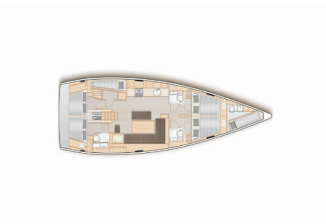

HANSE 508

El Grande (2019)

BRAIN Yachting Image not found or type unknown

BRAIN Yachting • Neubaugasse 43/4 • 1070 Wien • Österreich

Telefon: +43 1 435 0804

E-Mail: relax@brain-yachting.com

Web: www.brain-yachting.com

BORDKÜCHE: Pantryausrüstung

DECKAUSRÜSTUNG: Badeleiter, Badeplattform, Beiboot mit Außenborder, Bimini Top, Sprayhood

INTERIEUR: Elektrische Toilette, Elektrischer Ventilator

KOMFORT: Cockpit Kissen

NAVIGATION: Autopilot, Bugstrahlruder

SICHERHEITSAUSRÜSTUNG: Sicherheitsausrüstung

YACHTELEKTRIK: Solar Panel

Yachtbasis Rhodes New Marina, Griechenland

Yacht ID 1447

Yachtmarken Hanse Yachts

Yachtname El Grande

Baujahr 2019

Länge 15.55 M

Kabinen 5 + 1

Kojen 10 + 1

WC 3 + 1