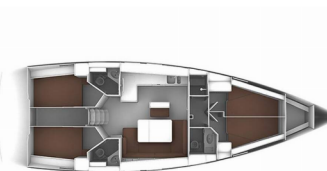

Yachtbasis	Marina Kornati, Biograd, Kroatien
Yacht ID	144
Yachtmarken	Bavaria
Yachtname	Eveline
Baujahr	2014
Länge	14.27 M
Kabinen	4
Kojen	8 + 1
Maximale Personenanzahl	10
WC	3

BORDKÜCHE: Kühlschrank, Warmes Wasser