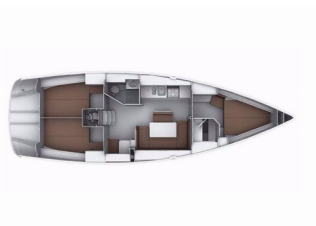

Yachtbasis	Volos, Griechenland
Yacht ID	138
Yachtmarken	Bavaria
Yachtname	Lola
Baujahr	2013
Länge	12.35 M
Kabinen	3
Kojen	6 + 1
Maximale Personenanzahl	7
WC	2

BORDKÜCHE: Gasflasche, Kühlschrank, Pantryausrüstung, Warmes Wasser