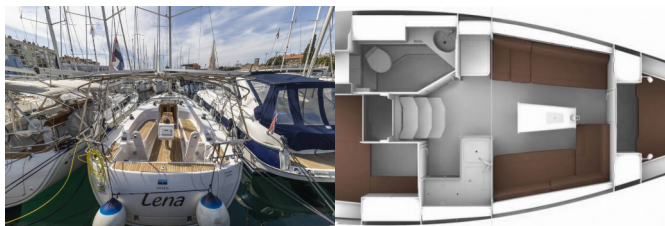

Yachtbasis	Marina Zadar (ex. Tankercomerc), Kroatien
Yacht ID	1375
Yachtmarken	Bavaria
Yachtname	Lena
Baujahr	2019
Länge	9.99 M
Kabinen	2
Kojen	4 + 2
WC	1

BORDKÜCHE: Backofen, Gas-Kocher, Gasflasche, Herd, Kühlschrank, Pantryausrüstung, Warmes Wasser

DECKAUSRÜSTUNG: Badeleiter, Badeplattform, Beiboot, Bimini Top, Cockpittisch, Elektrische Ankerwinde, Festmacher, Gangway, Hauptanker, Heckdusche, Sprayhood

INTERIEUR: Barometer, Elektrische Toilette, LED lights, Schiffsuhr