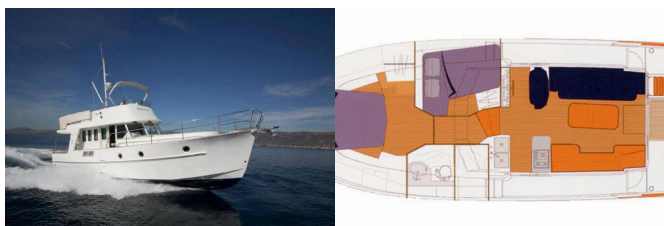

Yachtbasis	Marina Zadar (ex. Tankercomerc), Kroatien
Yacht ID	1368
Yachtmarken	Beneteau
Yachtname	Skitnica
Baujahr	2005
Länge	13.50 M
Kabinen	2
Kojen	4 + 2
WC	2

BORDKÜCHE: Backofen, Dishes, Gas-Kocher, Kühlschrank, Pantryausrüstung, Spüle, Warmes Wasser