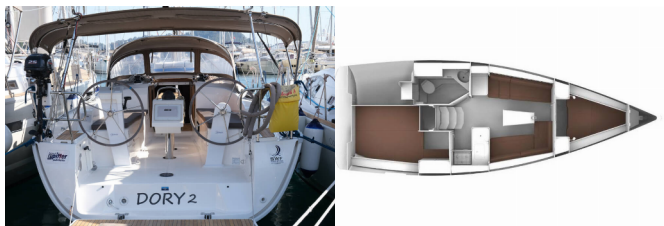

Yachtbasis	Göcek, Türkei
Yacht ID	1364
Yachtmarken	Bavaria
Yachtname	Dory 2
Baujahr	2019
Länge	9.99 M
Kabinen	2
Kojen	4
Maximale Personenanzahl	4
WC	1

BORDKÜCHE: Gasflasche, Kühlschrank, Pantryausrüstung, Warmes Wasser